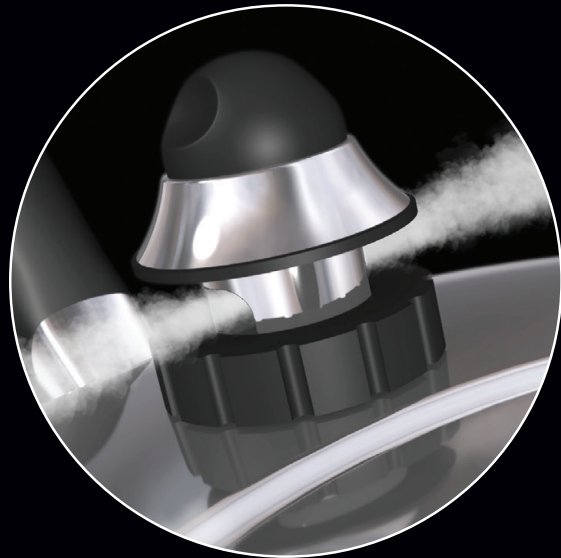

**ROYAL
PRESTIGE®**

AGARRADERAS RESISTENTES

Son ergonómicas y fáciles de limpiar. Además, resisten temperaturas de 400°F/204°C.

RESISTANT HANDLES

They are ergonomic and easy to clean. They also resist up to 400°F/204°C.

VÁLVULA REDI-TEMP®

Esta cómoda válvula te ayuda a cocinar con más eficiencia mediante la emisión de una alerta sonora que te permite saber cuándo dar el próximo paso al preparar comidas saludables y deliciosas con nuestro exclusivo método de cocción. Al oír su silbido, sabrás cuándo bajar la temperatura de cocción y podrás ahorrar energía.